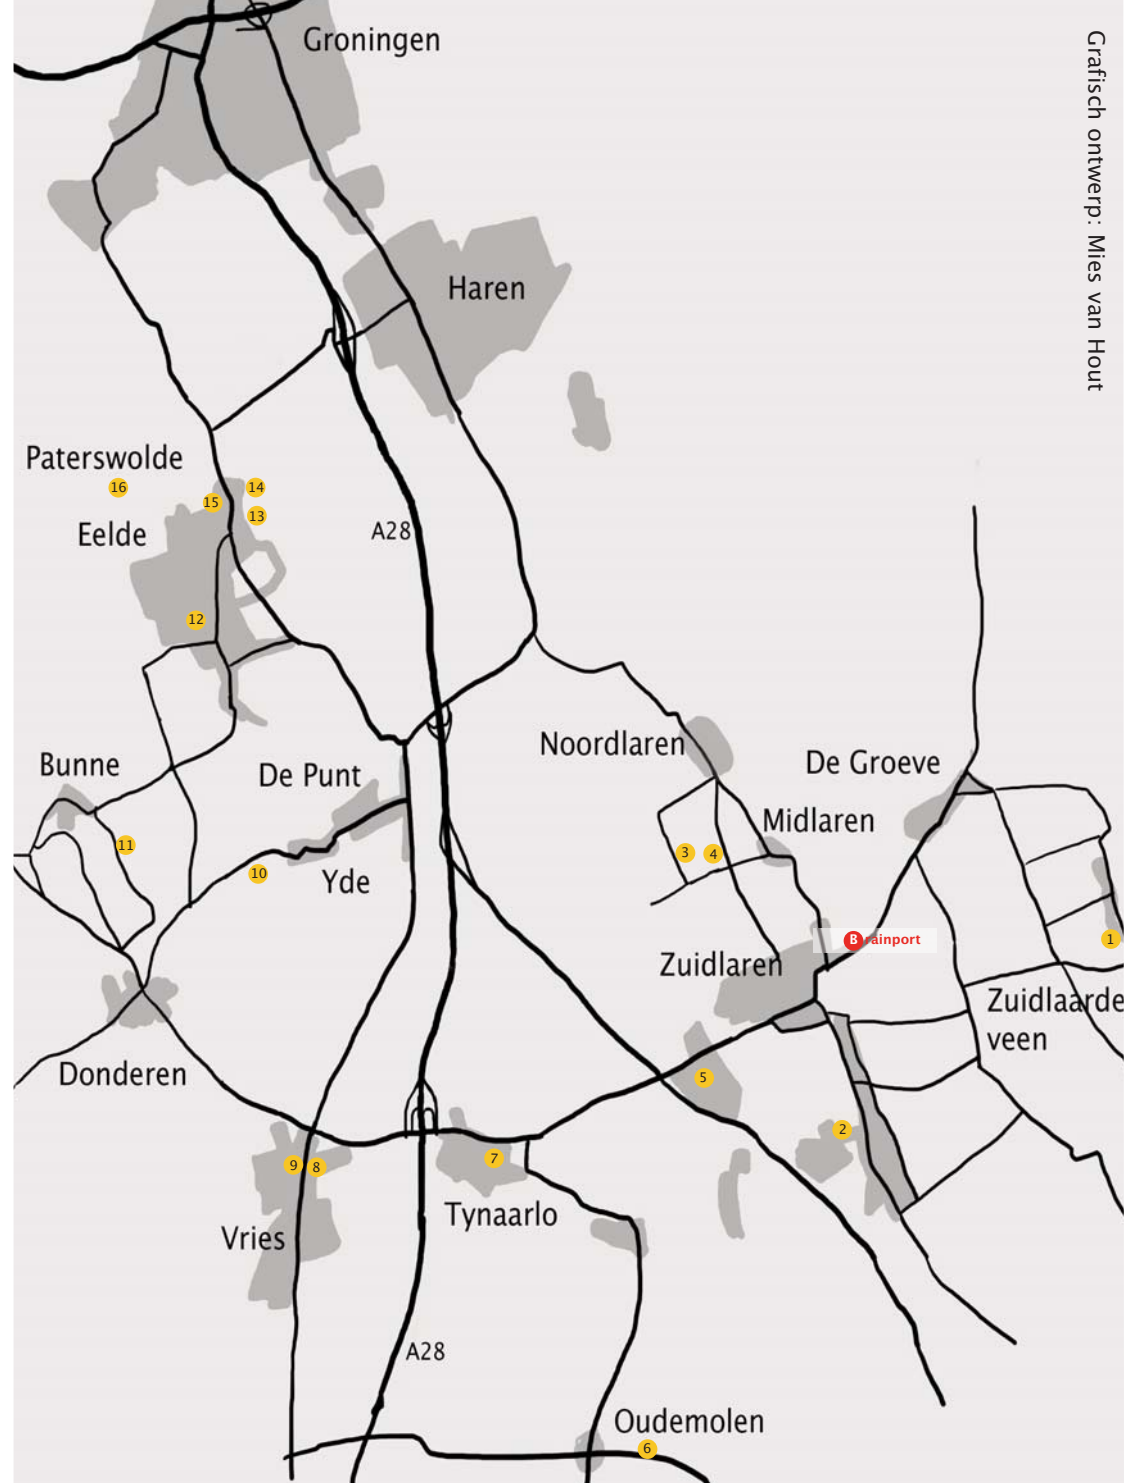

14

Jef Depasse
Industrieweg 6
9765 BL
Paterswolde
050-5411723
jadepasse@kpnplanet.nl
www.kunstenaarsvantynaarlo.com

15

Karen Molleman
Vennerstraat 22
9765 GW
Paterswolde
www.karenmolleman.exto.nl

15

Kitty Boon
Vennerstraat 22
9765 GW Paterswolde
06-22448544
atelierkat@hotmail.com
www.kittyboon.nl
Theatrale tentoonstelling "lijkwade" in
samenwerking met Karen Molleman.

16

**Keramisch atelier
in Vuur en Vlam**
Hooiweg 232
9765 EN Paterswolde
050-3096921
invuurenlam@hotmail.com
www.atelierinvuurenlam.nl

3 Allerzielenviering in de 'Zielentuin'

Op 2 november is het allerzielen.
Op Allerzielen worden traditiegetrouw overledenen herdacht.

Op zaterdag 2 november tussen 18.30 - 21.00 uur kunt u uw dierbaren herdenken in de 'Zielentuin' bij Atelier Heiberg in Midlaren. Na diverse vieringen in het westen van het land en in Groningen tovert Gea Koopman deze keer de tuin bij haar atelier om tot een tijdelijke herdenkingsplek. Tijdens uw bezoek kunt u een kaarsje branden en kunstwerken bekijken van Wim Peters en Gea Koopman.

Atelier Heiberg
Heiveen 3
9475 PH Midlaren

N.B: Aan het Heiveen is geen parkeergelegenheid.
Gelieve uw auto te parkeren aan de Tolhuisweg en het laatste stuk te voet af te leggen.

Grafisch ontwerp: Mies van Hout