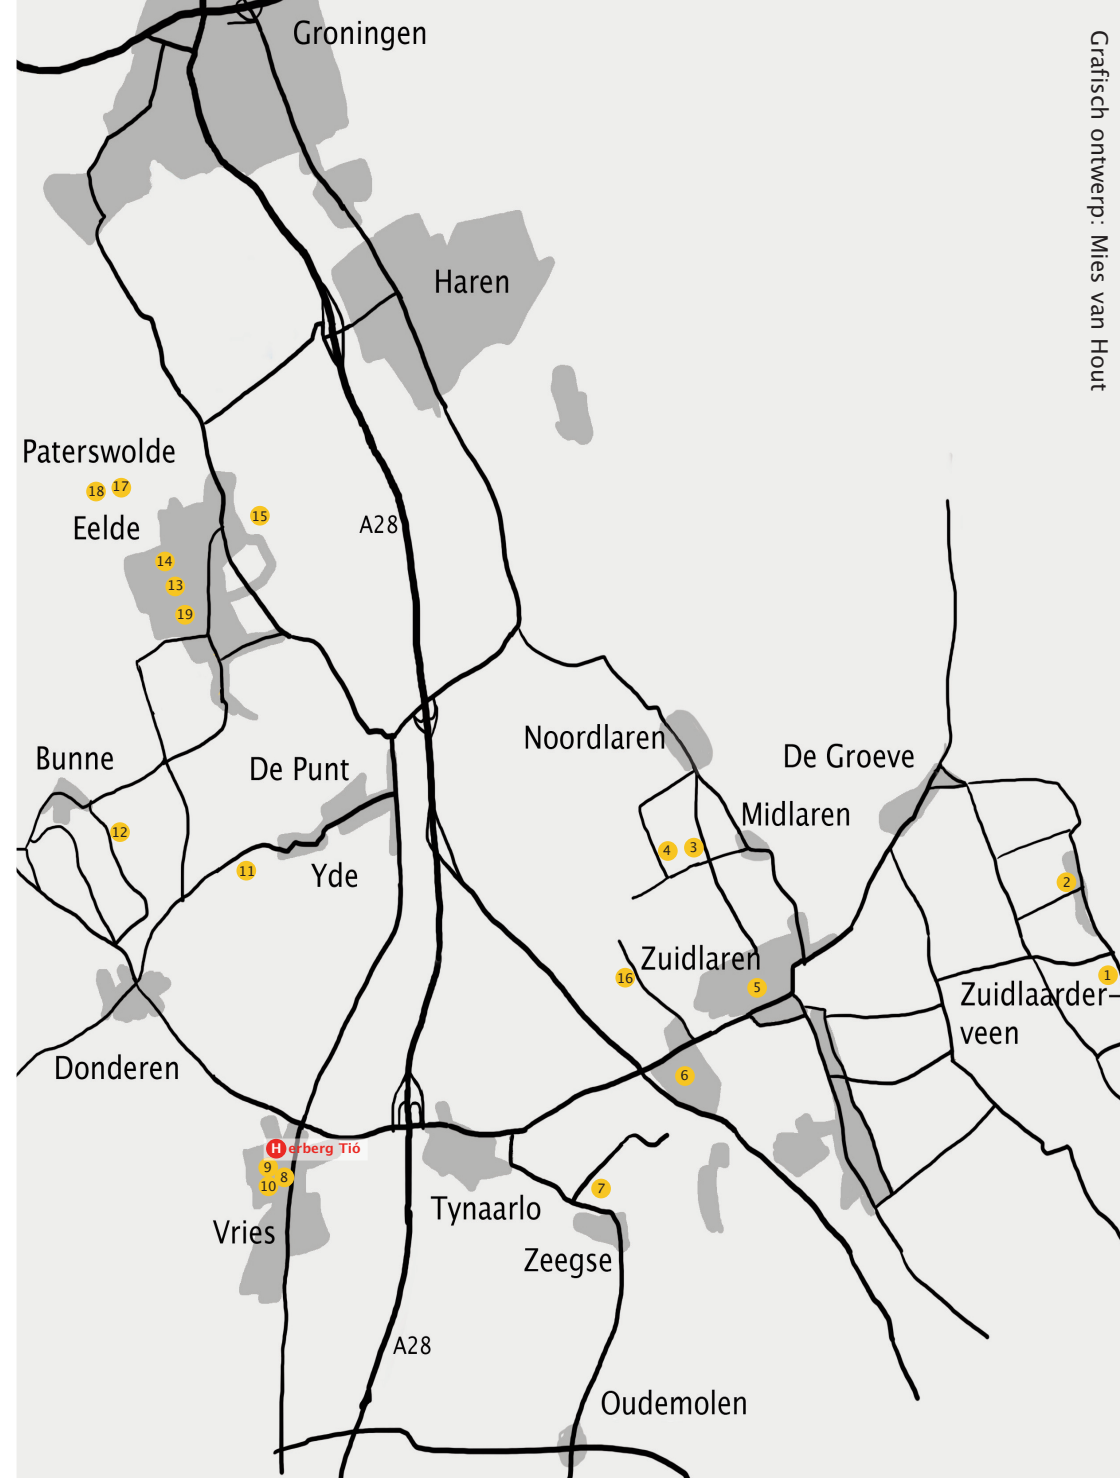

16

Linda Keuris
Galerie SZing
Tienelsweg 42
9471 PC Zuidlaren
www.kunstinzicht.nl
linda.keuris@home.nl
Linda Keuris 050-3095942
Galerie SZing 050-4096387

17

Lia Vriend
Keramisch atelier
in vuur en vlam
Hooiweg 232
9765 EN Paterswolde
050-3096921
www.atelierinvuurenvlam.nl
invuurenvlam@hotmail.com

18

Jitske Rinsma
werkplaats Jitske Rinsma
Verlengde Boterdijk 16
9756 ED Paterswolde
06-12946897
www.jitskerinsma.nl
jitske.rinsma@gmail.com

19

Ryan Horstman
Mozartweg 11
9761 JC Eelde
050-5272487
www.ryanhorstman.nl
info@ryanhorstman.nl
Vertelt over het maken van beelden

Meer zien?

Kom ook naar de volgende tentoonstellingen

Nieuwe Collectie!

In de CBK-galerie op de 3e etage van warenhuis Vanderveen, Koopmansplein 16 te Assen, exposeren 23 VTNL-kunstenaars hun werk in een organische samenhang met de winkelomgeving. Samensteller is Kie Ellens, curator en scout actuele kunst van het Fries Museum. Van 11 september 2015 tot 2 januari 2016

Mij een zorg

In het gemeentehuis van Tynaarlo in Vries laten 16 VTNL-kunstenaars onder de titel van 'Mij een zorg' met hun werk zien waar ieders zorg en persoonlijk engagement ligt. Van 22 oktober 2015 tot 7 januari 2016.

Grafisch ontwerp: Mies van Hout