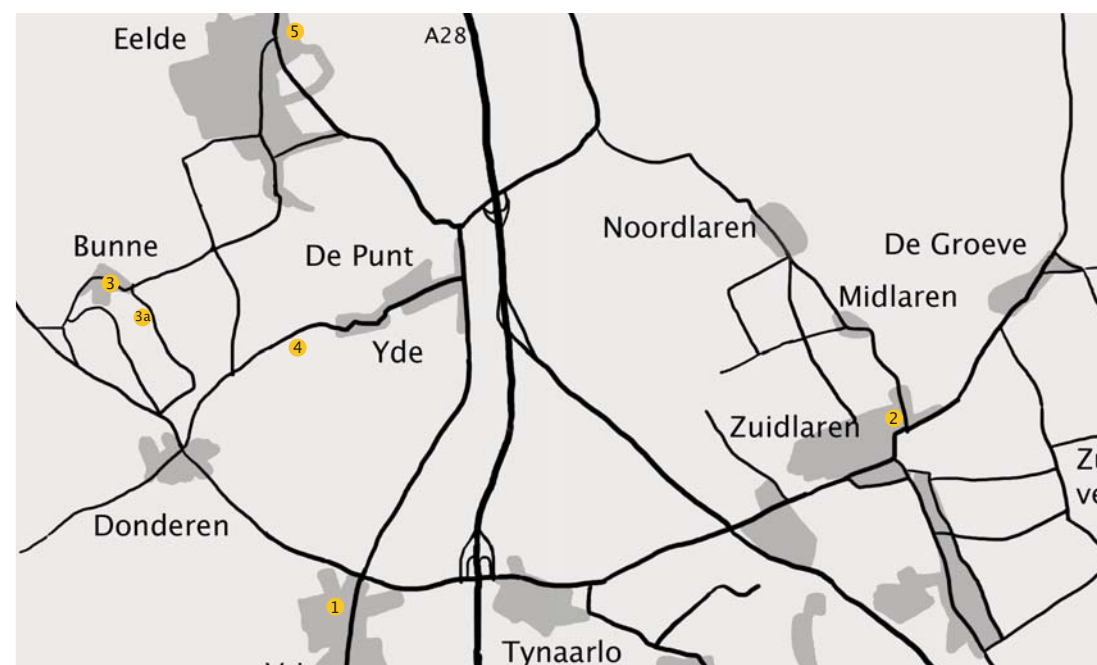

Geopend in juli op vrijdag, zaterdag en zondag 11.00 – 17.00 uur
(m.u.v. 1 juli)
Woensdag en donderdag op afspraak.

AUGUSTUS – THEMA WATER

Locatie 3

De Melkfabriek Bunne
Peizerweg 2, 9496 PC Bunne, 050-3081004

Expositie van Maya Vermeulen, Kitty Boon, Anneliet van Beelen, Gerda Veldman, Ryan Horstman, Klaas Bil, Hieke Veenstra, Mare Sliedrecht en Bernard van Loon.

Nevenlocatie 3A

Tuin van de tijd, Paasveen 2, 9496 TA Bunne, 050-3094755
Wandeling met toelichting door nieuwe Landschapskunst in het park 'Tuin van de Tijd' van beeldend kunstenaar Femke van Dam.

Geopend 13 augustus t/m 4 september van dinsdag t/m zondag, 10.00 – 17.30 uur.

SEPTEMBER – THEMA AARDE

Locatie 4

Galerie KUNST B&V
Norgeweg 153, 9494 TA Yde, 0592-559332

Expositie 'Onze aarde, onze grond.....' met werk van Diek Boerman, Kitty Boon, Ryan Horstman, Mirjam Kerstholt, Hieke Veenstra. Anette Ebert-Westerhuis, Maya Vermeulen.

Geopend 2 t/m 18 september op vrijdag, zaterdag en zondag van 11.00 – 17.00 uur.

Locatie 5

Kunstuin 'Schild van het Oosten'
Duinkampen 23, 9765 BA Paterswolde, 050-5271729

Wandeling, performances en workshop door Klaas Bil, Bernhard van Loon, Hieke Veenstra, Jeannette Wagenborg en Wim Peters.
7 en 18 september 14.00 uur tot 17.00 uur en 20.00 uur tot 22.00 uur.
Opgave bij Klaas Bil (050- 5271729 / bilkunst@gmail.com).
NB expositie deelnemende kunstenaars dag van te voren te bezoeken (6 en 17 september).

Grafisch ontwerp: Mies van Hout

Exposities